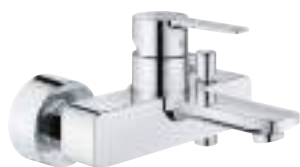

GROHE LINEARE

Acabado 2431 Negro Mate disponible
a partir del segundo trimestre 2026

Referencia	Color	Precio (€)
33 849 001	Cromo	425,72
33 849 DC1	Supersteel	596,01
33 849 AL1	Brushed hard graphite (Grafito cepillado)	681,16

Lineare
Monomando para baño y ducha 1/2"
Montaje mural
Palanca metálica
GROHE SilkMove Cartucho de discos cerámicos de 35 mm
Limitador ecológico de temperatura
GROHE LongLife acabado duradero
Inversor automático: baño/ducha
Aireador tipo «Mousseur»
1 salida a ducha G 1/2"
Válvula anti-retorno
Racores en S
Válvula anti-retorno
Instalación con columnas sobre encimera
opcional con uniones 12 030 000

24 063 001	Cromo	250,36
24 063 DC1	Supersteel	350,51
24 063 AL1	Brushed hard graphite (Grafito cepillado)	400,57