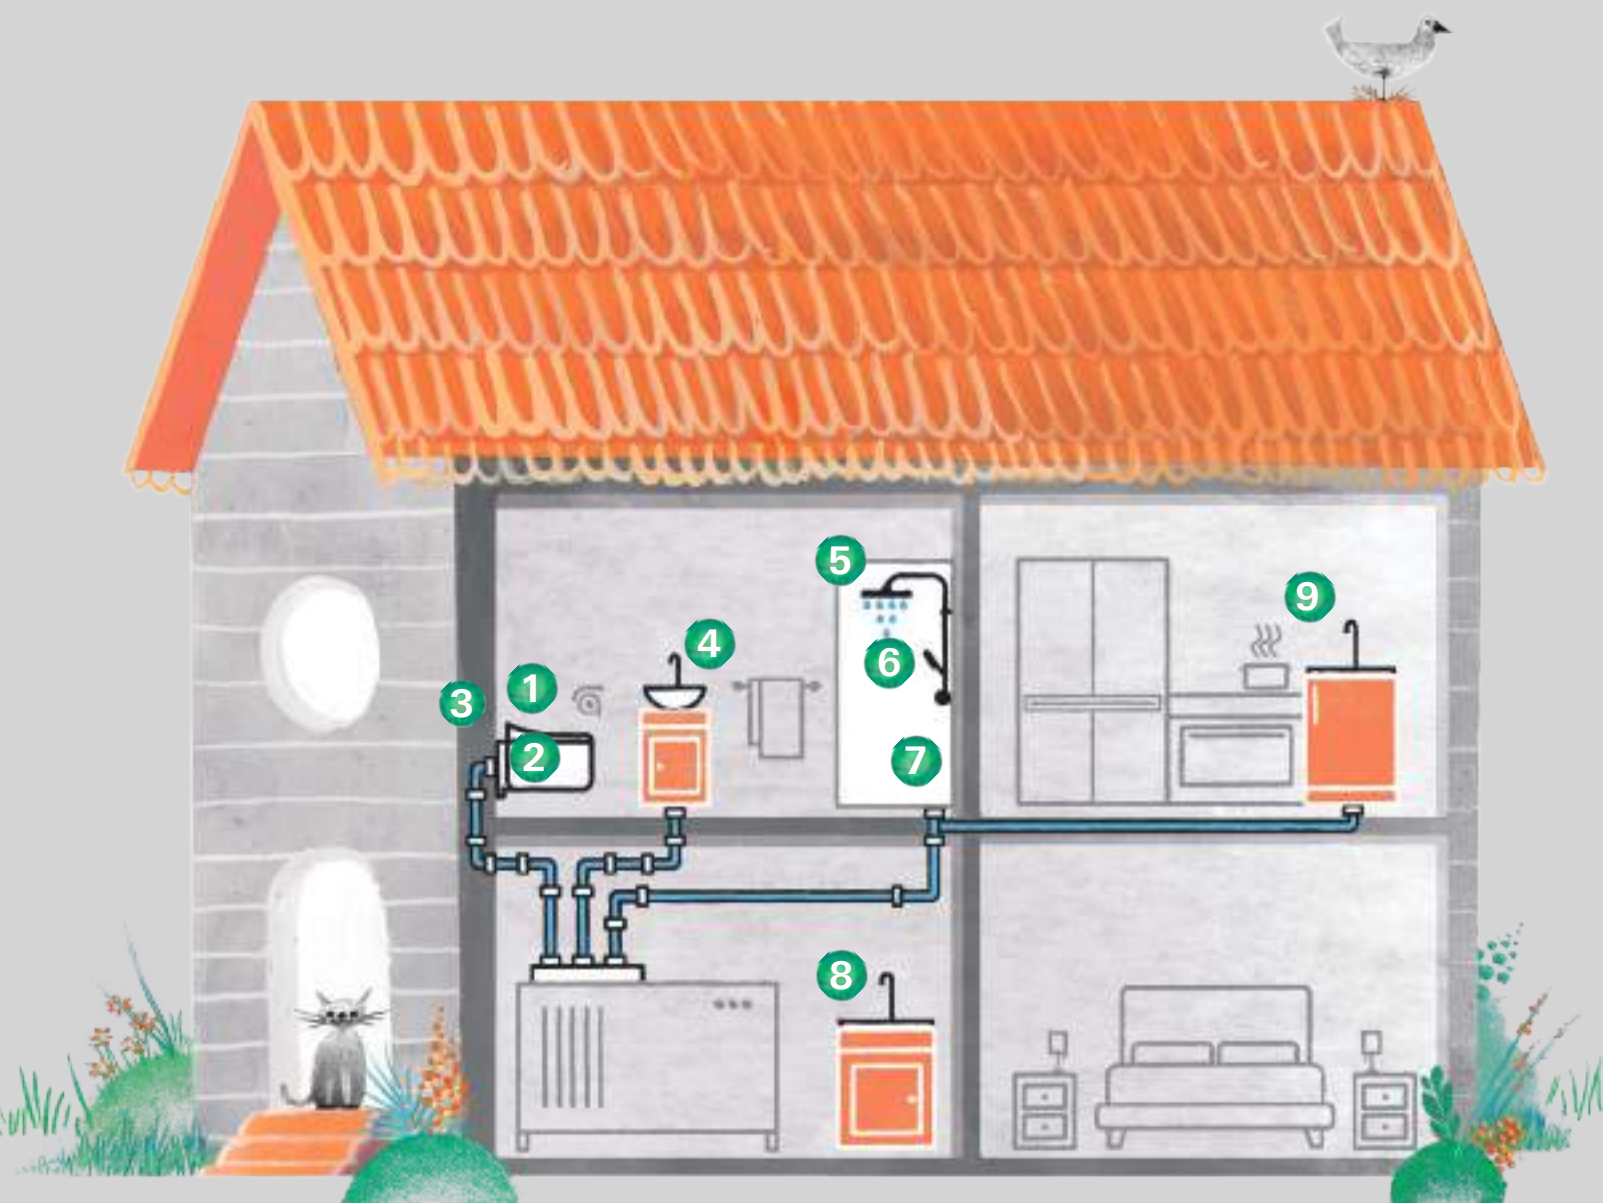

GROHE+ es un programa de fidelización exclusivo para instaladores profesionales. La aplicación **GROHE+** se puede descargar en Alemania, Francia, Países Bajos, Bélgica, España y República Checa en dispositivos iOS en la App Store de Apple y en dispositivos Android en la tienda Google Play.

Nuestro objetivo es hacer que el día a día de los instaladores sea más fácil, más eficiente y más gratificante. La completa aplicación **GROHE+** plasma este compromiso ofreciendo recompensas tras escanear los productos instalados, asistencia técnica especializada y conocimientos a través de formación práctica gratuita, todo ello mientras se desbloquean recompensas por niveles y ventajas exclusivas.

¡Regístrese ahora en **GROHE+** y acceda fácilmente a la aplicación renovada con todas las funciones y ventajas!

GROHE+ APP:

Google Play Store

Apple App Store

CADA GOTA CUENTA

TECNOLOGÍAS GROHE EFICIENTES EN EL USO DE LOS RECURSOS

3 SISTEMAS DE DESCARGA GROHE

CONSUMO DE AGUA AJUSTABLE

Una cisterna empotrada con doble descarga permite a los usuarios controlar el consumo de agua al descargar, ofreciendo dos opciones de volumen: grande y pequeña.