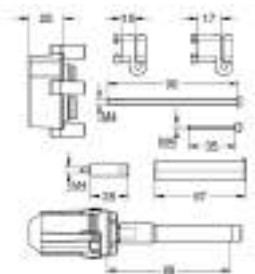

14 056 000

113,79

Set de extensión universal para mezcladores, 25 mm.

Se adapta a los mezcladores empotrados en combinación con GROHE Rapido SmartBox.