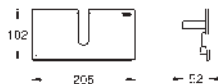

Monomando de ducha visto

con inversor

Dos opciones de ducha:

Ducha mural Euphoria 260 (26 457)

Tipos de chorro: Rain, SmartRain, Jet

con rótula incorporada

Ángulo de rotación de ± 15°

Teleducha **Euphoria 110 Masaje** (27 239)

Tipos de chorro: Rain, SmartRain, Masaje

Caudal máximo a 3 bars: 8.5 l/min

Elemento deslizante ajustable en altura

Flexo Silverflex de 1,75 m. 1/2" x 1/2" (28 388)

GROHE SilkMove Cartucho de

discos cerámicos 46 mm

GROHE DreamSpray distribución perfecta

del agua por todo el cabezal

GROHE LongLife acabado duradero

Tecnología GROHE EcoJoy ahorro de agua con el máximo bienestar

GROHE SprayDimmer, con

reductor de caudal

GROHE FastFixation soporte superior ajustable

Conducto interno del agua protegido para mayor durabilidad

Sistema antical **GROHE SpeedClean**

Sistema antitorsión „TwistStop“

Caudal mínimo 5l./ min.

Edición Profesional