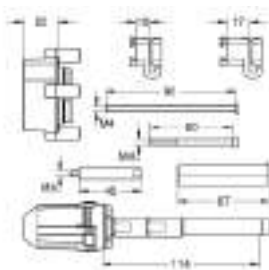

14 056 000

113,79

Set de extensión universal para mezcladores, 25 mm.

Se adapta a los mezcladores empotrados en combinación con GROHE Rapido SmartBox.

14 057 000

139,80

Set de extensión universal para mezcladores, 50 mm.