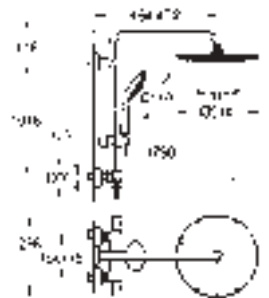

Accesorio opcional: Bandeja GROHE EasyReach (26 362)

Edición Profesional

26 075 DC0 ★

Supersteel

1.328,44

26 075 GL0

Cool sunrise (Oro brillo)

1.518,21