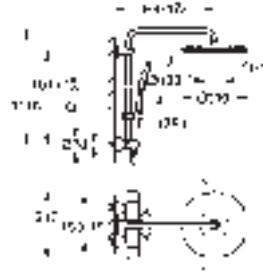

GROHE RAINSHOWER SMARTACTIVE SYSTEM 310

Referencia Color Precio (€)

26 648 000 Cromo 1.146,63

Rainshower SmartActive 310
Sistema de ducha
con termostato incorporado
Compuesto por:

Brazo para ducha mural de 450 mm orientable a 45°
Termostato visto con función Aquadimmer
Dos opciones de ducha:
Ducha mural Rainshower Mono 310
Caudal máximo a 3 bar: 9.5 l/min
con rótula incorporada

Ángulo de rotación de ± 15°
Teleducha Rainshower SmartActive 130
Caudal máximo a 3 bars: 8.5 l/min
Elemento deslizante ajustable en altura
Incluye soporte deslizante
Flexo Silverflex 1750 mm

GROHE TurboStat Cartucho compacto
con termoelemento de cera

Tecnología GROHE EcoJoy ahorro de agua con el máximo bienestar

GROHE SafeStop Tope de seguridad a 38°C

GROHE SafeStop Plus limitador de
temperatura opcional a 43°C incluido

GROHE CoolTouch Aislamiento térmico

GROHE DreamSpray distribución perfecta
del agua por todo el cabezal

GROHE LongLife acabado duradero

GROHE FastFixation soporte superior ajustable

Sistema antical **GROHE SpeedClean**

Caudal mínimo 5l./ min.

22 119 KF0 Phantom Black 1.605,27
Idem, edición Profesional

26 647 000 Cromo 1.146,63
Idem, sin restrictor de caudal

26 836 DC0 Supersteel 1.605,27
26 836 GN0 Brushed cool sunrise (Oro cepillado) 1.949,25
26 836 DL0 Brushed warm sunset (Cobre cepillado) 1.949,25
26 836 AL0 Brushed hard graphite (Grafito cepillado) 1.949,25