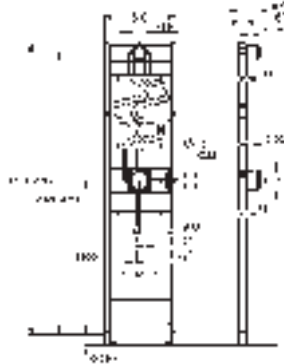

Rapido Shower Frame

Módulo para instalación ducha empotrada Duo (2 jets)

para instalaciones de ducha con conjunto de ducha y ducha mural de 2 jets
Cuerpo empotrable GROHE Rapido SmartBox (35 604) pre-montado
Juego de preinstalación premontado a 9,5 l/min para ducha fija (107 241 9990)
Toma de pared premontada para teleducha.

Tuberías de agua mezclada premontadas y aisladas.

Instalación para todo tipo de paredes: en pared resistente o en revestimiento en seco

Marco de acero con revestimiento anticorrosión

Completamente premontado

Profundidad ajustable

2 entradas inferiores, 1/2"

Mín. profundidad de instalación (desde la pared rugosa hasta el acabado final)
77-107 mm

Mín. profundidad de instalación (desde la pared rugosa hasta el frente del marco)
67 mm

Salida de ducha mural regulable en altura 180 mm.

Prueba de fugas realizada en fábrica

Adecuado para mezcladores empotrados de 3 vías en combinación con GROHE Rapido SmartBox

Adecuado para codos de salida de ducha GROHE con conexión macho, 1/2"

Adecuado para Rainshower SmartActive 310 ducha mural de 2 chorros con brazo de ducha de 430 mm

Combinación perfecta con los bundles de ducha empotrados Grohtherm 103 997 0000 y 103 998 0000.

Para instalación en la pared, solicite anclajes de pared 103 999 9990 (se venden por separado)

Edición Profesional