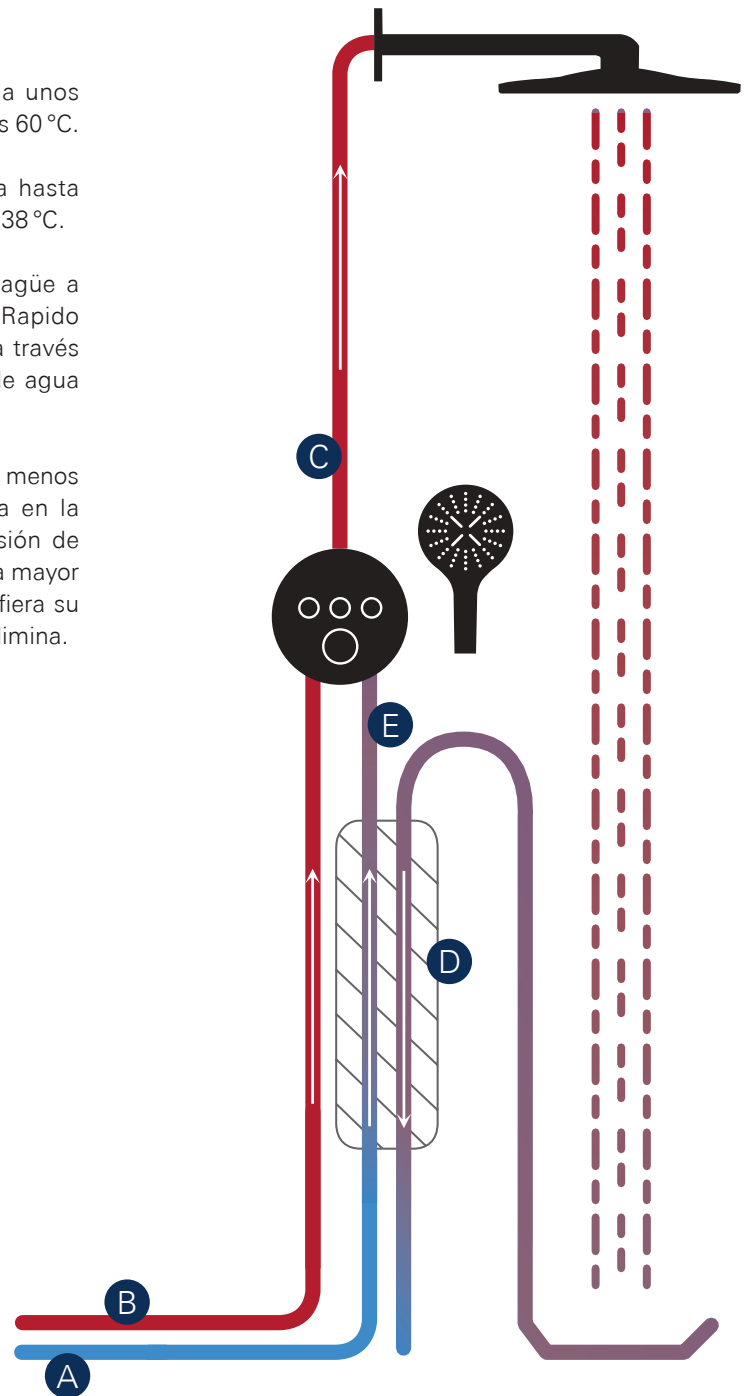

CÓMO FUNCIONA:

1. Al igual que en una ducha tradicional, el agua fría (a unos 10 °C) entra en la casa y se calienta hasta alcanzar unos 60 °C.
2. El termostato mezcla el agua caliente y el agua fría hasta alcanzar una temperatura agradable para la ducha de 38 °C.
3. Después de la ducha, el agua suele fluir por el desagüe a aproximadamente 34 °C. Sin embargo, con GROHE Rapido Heat Recovery, el agua residual caliente se bombea a través de una tubería separada rodeada por el suministro de agua fría, transfiriendo parte de su calor residual.
4. Ahora que el agua fría está precalentada, se necesita menos agua caliente para alcanzar la temperatura deseada en la ducha, lo que supone un ahorro de energía. La versión de doble tubería maximiza la eficiencia al proporcionar una mayor superficie de contacto para que el agua residual transfiera su calor. Una vez transferido el calor, el agua residual se elimina.

- (A) Agua fría   (B) Agua calentada con energía   (C) Agua mezclada y templada, 38 °C
  (D) Intercambio de calor
  (E) Agua precalentada, se necesita menos agua caliente para alcanzar los 38 °C