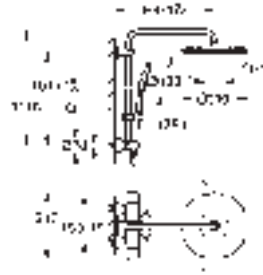

Rainshower SmartActive 310
Sistema de ducha
con termostato incorporado
Compuesto por:

Brazo para ducha mural de 450 mm orientable a 45°
Termostato visto con función Aquadimmer
Dos opciones de ducha:
Ducha mural Rainshower Mono 310
con rótula incorporada
Ángulo de rotación de ± 15°

Teleducha Rainshower SmartActive 130
Elemento deslizante ajustable en altura
Incluye soporte deslizante
Flexo Silverflex 1750 mm

GROHE EcoJoy limitador de caudal 9 l/min

GROHE TurboStat Cartucho compacto
con termoelemento de cera

GROHE SafeStop Tope de seguridad a 38°C

GROHE SafeStop Plus limitador de
temperatura opcional a 43°C incluido

GROHE CoolTouch Aislamiento térmico

GROHE DreamSpray distribución perfecta
del agua por todo el cabezal

GROHE LongLife acabado duradero

GROHE FastFixation soporte superior ajustable

Sistema antical **GROHE SpeedClean**

Caudal mínimo 5l./ min.
Latón