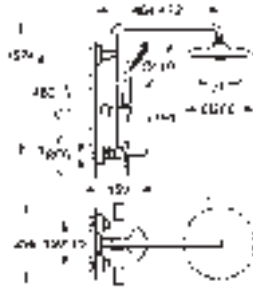

GROHE SISTEMAS EUPHORIA 260

Referencia

Color

Precio (€)

27 475 002

Cromo

878,43

Euphoria System 260

Sistema de ducha con termostato para baño ducha

Compuesto por:

Brazo para ducha mural de 450 mm orientable a 45°

Termostato visto con función Aquadimmer

Dos opciones de ducha:

Ducha mural Euphoria 260 (26 457)

Tipos de chorro: Rain, SmartRain, Jet

con rótula incorporada

Ángulo de rotación de ± 15°

para baño ducha

Inversor separado para la teleducha

Teleducha **Euphoria 110 Masaje** (27 239)

Tipos de chorro: Rain, SmartRain, Masaje

Caudal máximo a 3 bars: 8.5 l/min

Elemento deslizante ajustable en altura

Flexo Silverflex de 1,75 m. 1/2" x 1/2" (28 388)

GROHE TurboStat Cartucho compacto

con termoelemento de cera

GROHE SafeStop Tope de seguridad a 38°C

GROHE SafeStop Plus limitador de

temperatura opcional a 43°C incluido

GROHE DreamSpray distribución perfecta

del agua por todo el cabezal

GROHE LongLife acabado duradero

GROHE SprayDimmer, con

reductor de caudal

GROHE FastFixation soporte superior ajustable

Conducto interno del agua protegido para mayor durabilidad

Sistema antical **GROHE SpeedClean**

Sistema antitorsión „TwistStop“

Caudal mínimo 5l./ min.

Edición Profesional

27 473 002

Cromo

636,47

Euphoria System 260

Sistema de ducha con monomando

Compuesto por:

Brazo para ducha mural de 450 mm orientable a 45°

Monomando de ducha visto

con inversor

Dos opciones de ducha:

Ducha mural Euphoria 260 (26 457)

Tipos de chorro: Rain, SmartRain, Jet

con rótula incorporada

Ángulo de rotación de ± 15°

Teleducha **Euphoria 110 Masaje** (27 239)

Tipos de chorro: Rain, SmartRain, Masaje

Caudal máximo a 3 bars: 8.5 l/min

Elemento deslizante ajustable en altura

Flexo Silverflex de 1,75 m. 1/2" x 1/2" (28 388)

GROHE SilkMove Cartucho de

discos cerámicos 46 mm