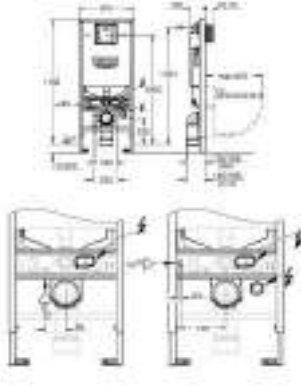

Para la instalación en la pared, solicite los anclajes 38 558 00M

(se venden por separado)

Para la instalación de pulsadores 156 x 197 mm necesario accesorio 66 791 000 (en venta por separado)

46 944 001