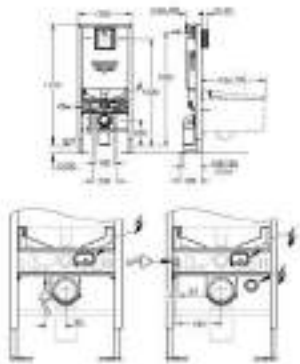

Rapid SLX

Módulo WC, altura 1,13 m con toma de corriente integrada.

Ideal para WC Rimless

con cisterna empotrada GDX, 6 l

Montaje delante de tabiques

ligeros o autoportante

Con toma de corriente integrada para inodoros con ducha

Preparado para futuros cambios a inodoros con ducha bidé

Incluye patrón de montaje para pulsadores pequeños 130 x 172 mm

Marco de acero con revestimiento anticorrosión

Para montaje en seco, completamente premontado, con conexiones rígidas

Ajuste rápido

Elementos de fijación

2 pernos con tuercas para colgar la taza

Accesorio de fijación para barras de apoyo

Distancia entre pernos 180 y 230 mm.

Codo de salida de PVC giratorio de 90° 100 mm

Manguito de desagüe DN 80

Set de conexión desagüe

Cisterna GDX, 6 l, contiene las siguientes características:

Ajuste de fábrica a 6l. y 3l.

Válvula de descarga **neumática AV1** que ofrece

dos opciones: **Dual Flush** o **Descarga única.**

Entrada suministro de agua por la derecha, por detrás o superior

Silencioso, grupo acústico I

Aislada contra condensaciones

Sin necesidad de herramientas para la instalación

de la alimentación

Montaje vertical

Incluye anclajes 38 558 00M para instalación en la pared

Incluye Flow Manager

La velocidad de descarga del agua puede modificarse

fácilmente para evitar salpicaduras

Compatible con todos los modelos de inodoro Rimless

El caudal se regula sin necesidad de quitar la válvula