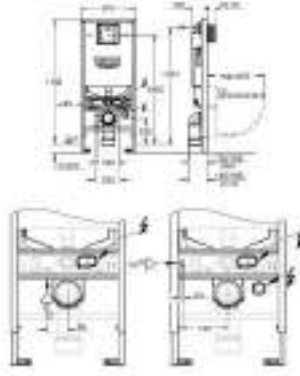

39 596 000

338,57

Rapid SLX

Módulo WC, altura 1.13 m

con toma de corriente integrada.

Ideal para WC Rimless

con cisterna empotrada GDX, 6 l

Preparado para futuros cambios a inodoros con ducha bidé

Incluye patrón de montaje para pulsadores pequeños 130 x 172 mm

Montaje en tabique con montantes

y/o delante de pared resistente.

Marco de acero con revestimiento anticorrosión

Para montaje en seco, completamente premontado

con conexiones rígidas

Ajuste rápido

Elementos de fijación

Homologado por TÜV

2 pernos con tuercas para colgar la taza

Accesorio de fijación para barras de apoyo

Distancia entre pernos 180 y 230 mm.

Codo de desagüe de PP Ø 90 mm

Profundidad ajustable

Reductor PP Ø 90/110 mm

Set de conexión desagüe

Cisterna GDX, 6 l, contiene las siguientes características:

Ajuste de fábrica a 6l. y 3l.

Válvula de descarga **neumática AV1** que ofrece

dos opciones: **Dual Flush** o **Descarga única.**

Entrada suministro de agua por la derecha, por detrás o superior

Silencioso, grupo acústico I

Aislada contra condensaciones

Conexión de suministro 1/2"

Llave de escuadra integrada

Tubo de descarga

Sin necesidad de herramientas para la instalación

de la alimentación

Montaje vertical

Incluye Flow Manager

La velocidad de descarga del agua puede modificarse

fácilmente para evitar salpicaduras

Compatible con todos los modelos de inodoro Rimless

El caudal se regula sin necesidad de quitar la válvula

Para la instalación en la pared, solicite los anclajes 38 558 00M

(se venden por separado)

Para la instalación de pulsadores 156 x 197 mm necesario accesorio

66 791 000 (en venta por separado)

39 599 000

445,49