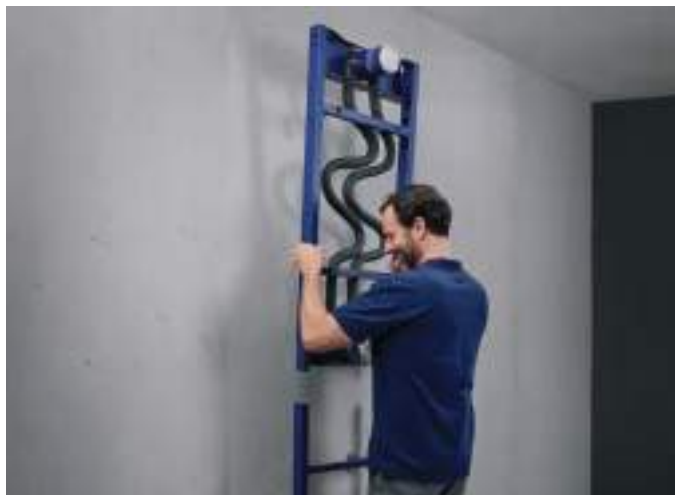

GROHE RAPIDO SHOWER FRAME

Esta solución todo en uno simplifica la instalación de duchas empotradas en solo unos sencillos pasos. Los componentes premontados, como las tuberías de agua mezclada y los elementos empotrados, complementados con una prueba de fugas realizada en fábrica, reducen considerablemente el tiempo de instalación. La versión Mono admite hasta dos funciones de ducha y es compatible con una amplia gama de mezcladores, termostatos y tecnología SmartControl de GROHE. Para configuraciones con cabezales de ducha con dos chorros, la versión Duo ofrece un conjunto ideal listo para instalar. Estos sistemas no solo simplifican la instalación, sino que también ofrecen una experiencia de ducha personalizada, combinando la comodidad con el rendimiento.

RÁPIDO

- Instalación en solo tres pasos
- Componentes premontados y tuberías de agua mixtas
- Preinstalación universal GROHE Rapido SmartBox ya instalada
- Ajuste flexible de la altura de la ducha fija