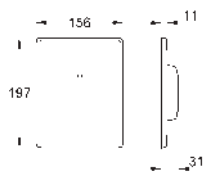

GROHE ACCIONAMIENTOS PARA WC

Referencia   Color   Precio (€)

38 564 000   Cromo   62,65
38 564 SH0   Blanco alpino   50,12

Skate Air
Escudo
Descarga única
Accionamiento **neumático**
Instalación vertical
156 x 197 mm
de ABS, **GROHE LongLife** acabado duradero

38 565 000   Cromo   62,65
Idem, escudo horizontal.