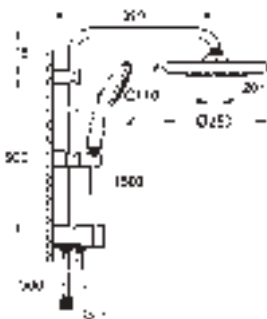

GROHE TEMPESTA SYSTEM 250

Referencia

Color

Precio (€)

26 675 001

Cromo

332,11

Tempesta System 250

Sistema de ducha con inversor

Compuesto por:

Brazo de ducha mural de 390 mm, ajustable antes de la instalación
Selección de la teleducha, ducha mural o ducha mural Eco mediante inversor
Ducha mural Tempesta 250 (26 666)
2 chorros de ducha (via inversor): Rain, SmartRain

Cabezal con parte posterior en blanco

con rótula incorporada

Ángulo de rotación $\pm 10^\circ$

Teleducha Tempesta 110 (28 419)

Tipos de chorro: Lluvia, Concentrado y Masaje

Elemento deslizante ajustable en altura

Distancia entre el inversor y el bracket superior: 920 mm

Flexo de ducha Relexaflex 1500 mm (28 151)

Relexaflex flexo de ducha 500 mm (22 115)

Conexión flexible al grifo / codo de salida de agua con rosca de 1/2" con flexo de 500 mm

Caudal máximo a 3 bars: 7,9 l/min

Tecnología GROHE EcoJoy ahorro de agua con el máximo bienestar

GROHE SmartSwitch - fácil rotación del botón

circular para seleccionar el chorro deseado

GROHE DreamSpray distribución perfecta

del agua por todo el cabezal

Aro protector de silicona con tecnología ShockProof

GROHE LongLife acabado duradero

Sistema antical **GROHE SpeedClean**

Conducto interno del agua protegido para mayor durabilidad

Caudal mínimo 5l./ min.

Edición Profesional